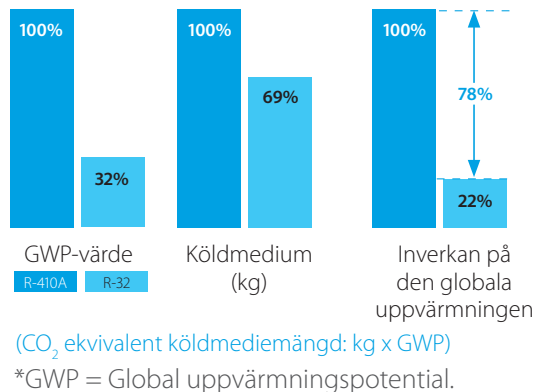

IFTTT = If This Then That
Endast hos Daikin!

Förstklassig luftrening!

Frisk hälsosam luft

Alla våra luftvärmepumpar är utrustade med filter som renar luften. Caldo R har tagit luftreningen till en ny nivå och har inbyggd luftrenare med Flash Streamer teknik. Flash-streamern bryter effektivt ner partiklar som virus, mögel, pollen och formaldehyd. Daikin Emura R har ett filter med titanapatit och silverallergen som effektivt bryter ner allergener, bakterier och virus.

Framtidssäkrat!

R32: effektivare & bättre för miljön

Daikins multisplitsystem använder det nya effektiva och miljövänliga köldmediet R32. Miljöpåverkan är upp till 80 % lägre med köldmedium R32 jämfört med R410A då GWP värdet endast är 675.