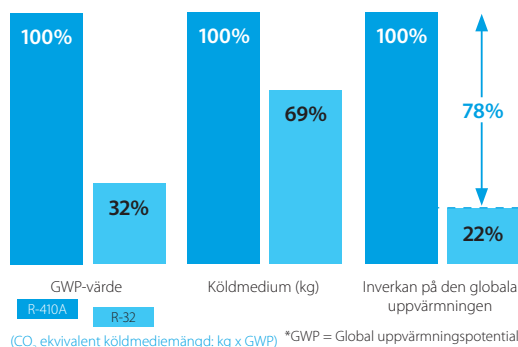

R-serien

Framtidens luftkonditionering redan idag

Luftkonditionering utvecklad med fokus på högsta verkningsgrad

Endast det bästa är gott nog för ditt hem. När du väljer Daikins R-serie får du komfort, energieffektivitet, tillförlitlighet och kontroll året runt. Daikins avancerade energibesparande teknik ger hög årstidsrelaterad verkningsgrad för kyla (upp till A+++ beroende på modell). Årstidsrelaterad verkningsgrad är ett nytt sätt att klassificera luftkonditioneringsenheter baserat på deras energieffektivitet under ett helt år. Daikins R-serie är energieffektiv och bra för miljön tack vare att den använder den senaste generationens köldmedium – R-32.

Tack vare Daikins mångåriga erfarenhet och breda produktutbud kan du lita på att du får en tillförlitlig produkt med lång livslängd som passar perfekt för just ditt hem. När du inte är hemma kan du justera rumstemperatur och driftläge med hjälp av vår användarvänliga app. Låt Daikin hjälpa dig att skapa ett perfekt inomhusklimat och ett energieffektivt hem.

Framtidssäkrat!

R-32: effektivare & bättre för miljön

Daikin använder köldmediet R-32 i R-serien. R-32 är effektivare än dagens övriga köldmedium och gör värmepumpen enklare att underhålla. Miljöpåverkan är upp till 80% lägre än med R-410A då GWP-värdet endast är 675.