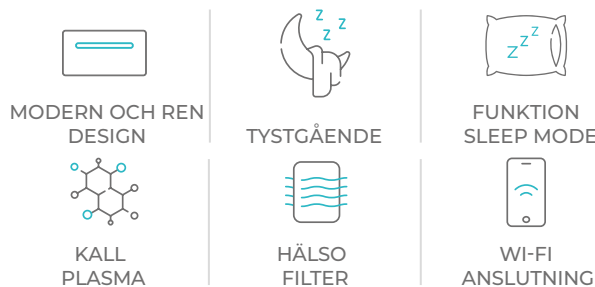

TEKNISK DATA - WI-S

Modell		PRK-WI-M07S	PRK-WI-M09S	PRK-WI-M12S	PRK-WI-M18S	PRK-WI-M24S
Artikelnr		110001	110002	110006	110011	110016
Kapacitet kyl drift	kW	2,1	2,6	3,5	5,3	6,4
Kapacitet värmedrift	kW	2,3	2,8	3,6	5,5	6,6
Strömanslutning	V/Hz/Ph	220~240/1/50	220~240/1/50	220~240/1/50	220~240/1/50	220~240/1/50
Strömförbrukning kyl drift	W	34	34	41	61	90
Strömförbrukning värmedrift	W	34	34	41	61	90
Luftflöde	m³/h	480	520	580	850	1090
Ljudtrycknivå	db(A)	37/33/21/19	38/34/21/19	40/35/22/20	47/44/31/29	48/44/35/33
Ljudeffektnivå	db(A)	50/46/34/32	51/47/34/32	53/48/35/33	58/55/42/40	61/57/48/46
Rördimension Vätska/Gas	inch	1/4" - 3/8"	1/4" - 3/8"	1/4" - 3/8"	1/4" - 1/2"	1/4" - 5/8"
Dimensioner (BxDxH)	mm	792×195×279	792×195×279	850×203×291	972×224×302	1081×248×327
Vikt	kg	9	9	10	13	16